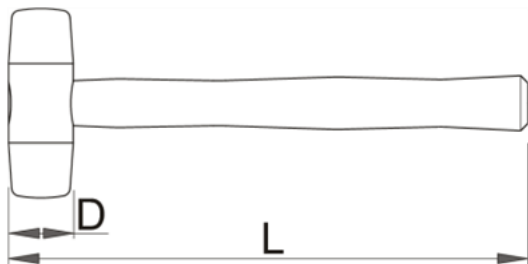

## Чук с пластични краища - 820A

### Описание

- материал: селидор, твърдост по Shore D 45 - 55
- маслоустойчив
- отлята глава
- дървена дръжка, лакирана
- много издръжлив и нечуплив материал, което дава възможност за разностранно приложение

### Технически параметри

Barcode	D	L	Weight	Box	Weight	Weight
605491	22	260	160	1C	10	-
605492	27	280	230	1C	10	-
605493	32	300	335	1C	10	-
605494	40	320	535	1C	10	-
605495	50	360	870	1C	6	-
605496	60	380	1285	1C	6	-